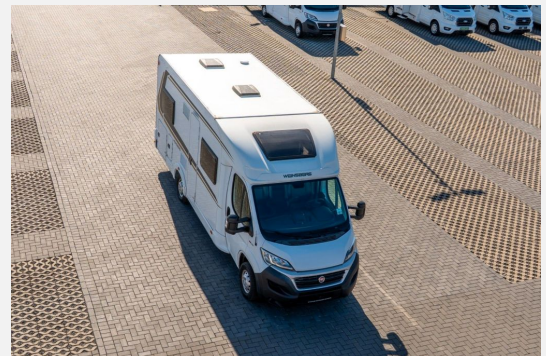

Beratung und Finanzierung:

Unser Verkaufsteam unterstützt Sie mit umfassendem Fachwissen
Reisemobilgarantie für 12 bis 36 Monate, optional erhältlich
Flexible Finanzierung bis zu 150 Monate, auch ohne Anzahlung möglich

Öffnungszeiten:

- Montag - Freitag: 09:00 - 18:00 Uhr
- Samstag: 09:00 - 15:00 Uhr
- Sonn- und Feiertag: Geschlossen

Bitte beachten Sie:

- Bilder dienen ausschließlich der Illustration
- Alle Angaben ohne Gewähr
- Unverbindliche Inseratsangaben
- Irrtümer und Zwischenverkauf vorbehalten
- Lediglich zur Information, kein Angebot nach §145 BGB
- Ehemaliges Mietfahrzeug

Ausstattung

- Tempomat, Zentralverriegelung, Multifunktionslenkrad, Servolenkung
- Glasdach, Heckgarage
- Klimaanlage, Gasheizung
- Warmwasser, Dusche separat
- Radio

Bilder