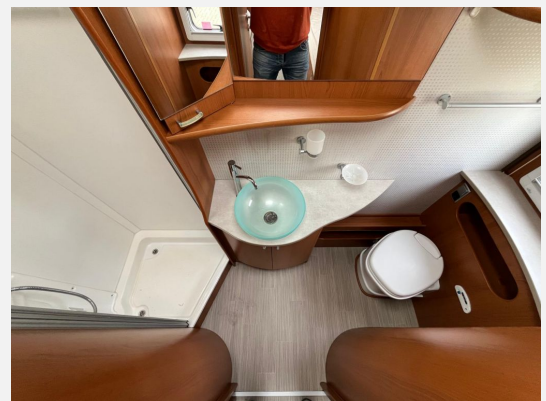

Ausstattung

- ABS, Airbag Beifahrer, Airbag Fahrer, Anhängerkupplung, Beifahrersitz drehbar, Pilotensitze, Rußpartikelfilter, Servolenkung, Tempomat, Stützen hinten
- Einstiegstufe elektrisch, Markise
- Klimaanlage FH manuell, Gasheizung
- 4-Flammkocher, Gasbackofen, Kühlschrank mit Frostfach
- Cassetten-Toilette, Dusche, Raumbad, Frischwassertank, Warmwasser
- Gasflaschenkasten für: 2x11 kg Fl.
- Radio/Tuner, Rückfahrkamera, SAT-Anlage automatisch, TV
- Außensteckdose 12V / 230V / TV, Solaranlage

Bilder