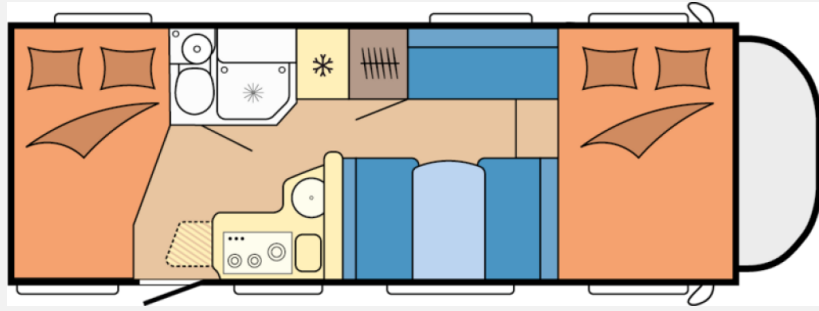

Exposé

Hobby Ontour A 720 GFM

83.850,- €

MwSt. ausweisbar

Fahrzeug

Grundriss

Technische Daten

Modell-/Baujahr	2026, 2026
Anzahl der Achsen	2
Leistung	102 KW / 140 PS
Schadstoffklasse/-norm	Euro 6e
Basisfahrzeug	Fiat
Motordetails	2,2ltr
Getriebe	Automatik
Anzahl Schlafplätze	6
Gesamtlänge	716 cm
Gesamtbreite	240 cm
Höhe	303 cm
Innenhöhe	205 cm
Aufbauart	Alkoven
techn. zul. Gesamtmasse	4250 kg
Liegeflächen	Alkovenbett (213 x 138 / 107) alternativ (202 x 153)
Kraftstoff	Diesel
Heizung	Truma Combi 6
Kühlschrankvolumen	133 l
Wasservorrat	100 l
Abwassertankvolumen	96 l
	Mittelsitzgruppe
	Doppel-/franz. Bett, Doppelbett quer

Hobby A 720 GFM - Modell 2026

Der geräumige Alleskönner für unterwegs.

Der Hobby A 720 GFM ist der ideale Begleiter für Reisende, die Wert auf Flexibilität, Komfort und moderne Ausstattung legen. Dank seiner durchdachten Raumaufteilung und hochwertigen Verarbeitung bietet dieser geräumige Teilintegrierte maximalen Wohnkomfort auf jeder Reise.