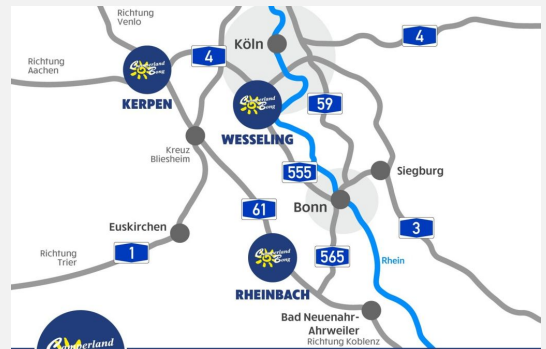

Wir geben Ihrer
FREIZEIT ein Zuhause!

- ✓ Über **600** Freizeitfahrzeuge ständig vor Ort
- ✓ Offizieller Handelspartner von Hobby, Fendt, Knaus, Weinsberg, Sunlight, CrossCamp und Roadfans
- ✓ Mehr als 150 Mietfahrzeuge
- ✓ 4x in NRW vertreten: Rheinbach, Wesseling, Kerpen, Essen
- ✓ Berger Zubehörshop an unseren Standorten Rheinbach, Kerpen und Wesseling
- ✓ Finanzierungen bis zu 180 Monaten – ganz ohne Anzahlung
- ✓ Faire Preise, Anzahlungnahme und Ankauf – wir zahlen zu

Ihr Vorteil! **55 Jahre Erfahrung!**

Sie finden uns **dreimal** im Rheinland!

Verkäufer

Camperland J. Bong Vertriebs GmbH - Rheinbach
Herr Jürgen Bong
Heerstraßenbenden 15-19
53359 Rheinbach

✉ info@camperland-bong.de