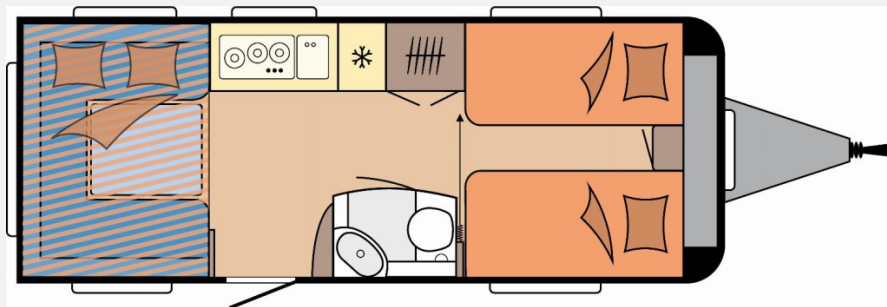

Exposé

Hobby De Luxe 515 UHL Modell 2026

33.850,- €

MwSt. ausweisbar

Fahrzeug

Grundriss

Technische Daten

Modell-/Baujahr	2026
Anzahl der Achsen	1
Anzahl Schlafplätze	6
Gesamtlänge	754 cm
Gesamtbreite	230 cm
Höhe	265 cm
Innenhöhe	195 cm
Umlaufmaß	1012 cm
Aufbaulänge	636 cm
Masse in fahrber. Zustand	1489 kg
techn. zul. Gesamtmasse	2000 kg
Zuladung	511 kg
Infrastruktur	WC
Liegeflächen	Einzelbett (2 x 193x82) Hubbett (200x129)
Heizung	Trum S-3004
Kühlschrankvolumen	133 l
Wasservorrat	47 l
Wasservorrat (ink Boiler)	5 l
Abwassertankvolumen	23 l
Polster	Zesto
Steckdosen 230V	6
Farbe	weiß
	Einzelbett, Hubbett

Aufbau

- Dachhaube DOMETIC SEITZ, Midi-Heki 700 x 500 mm, mit Verdunkelungs- und Insektenschutzplissee im Wohnraum
- Dachhaube DOMETIC SEITZ, Mini-Heki 400 x 400 mm, mit Verdunkelungs- und Insektenschutzplissee im Schlafbereich
- Dachhaube DOMETIC SEITZ, Mini-Heki 400 x 400 mm, mit Verdunkelungs- und Insektenschutzplissee über Hubbett
- Dachhaube DOMETIC SEITZ, Micro-Heki 280 x 280 mm, mit Verdunkelungs- und Insektenschutzplissee im Waschaum
- Winterbelüftung für Sitzgruppe, Stauschränke und Betten
- Eingangstür einteilig, extrabreit mit Dreifachverriegelung, Fenster, Abfalleimer
- Staufächern und Insektenschutzplissee im Türrahmen, Ausführung modellabhängig
- Einstiegsgriff, Einstiegstritt, Integrierte Vorzeltleiste
- Regenmarkisenleiste mit Wasserablauf, Bug / Heck, Radkästen, wärmegeämmt
- Radkastenblende mit Gummilippe für Windschürze, LED-Vorzeltleuchte, Gasflaschenkasten, passend für 2 x 11-kg- Flaschen
- Stauraumklappe MAXI, THETFORD mit Zentralverschluss, 1.000 x 300 mm, abschließbar