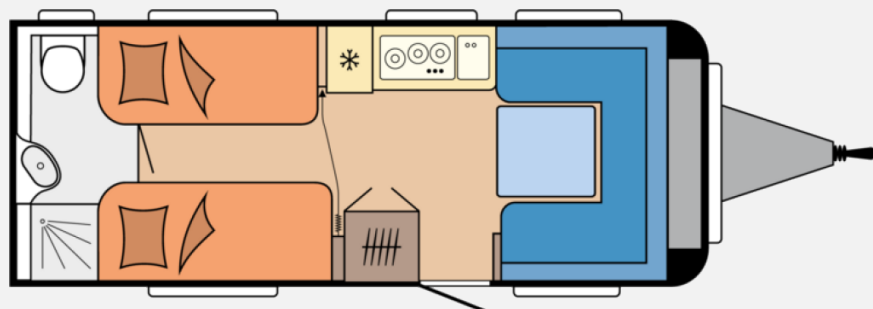

Exposé

Hobby Excellent Edition 540 WLU Modell 2026

31.690,- €

MwSt. ausweisbar

Fahrzeug

Grundriss

Technische Daten

Modell-/Baujahr	2026, 2026
Anzahl der Achsen	1
Anzahl Schlafplätze	4
Gesamtlänge	730 cm
Gesamtbreite	230 cm
Höhe	263 cm
Innenhöhe	195 cm
Umlaufmaß	988 cm
Aufbaulänge	612 cm
Masse in fahrber. Zustand	1390 kg
techn. zul. Gesamtmasse	2000 kg
Zuladung	610 kg
Liegeflächen	Heck (182x79) Heck (195x79) Bug (203x125)
Heizung	Truma Combi 6
Kühlschrankvolumen	133 l
Wasservorrat	47 l
Abwassertankvolumen	23,5 l
	Rundsitzgruppe
	Einzelbett

Hobby Excellent Edition 540 WLU – Modell 2026

Entdecken Sie den neuen Hobby Excellent Edition 540 WLU – mit Einzelbetten, Heckbad, gemütlicher Rundsitzgruppe und komfortabler Küchenzeile.

Polstervariante: NYO