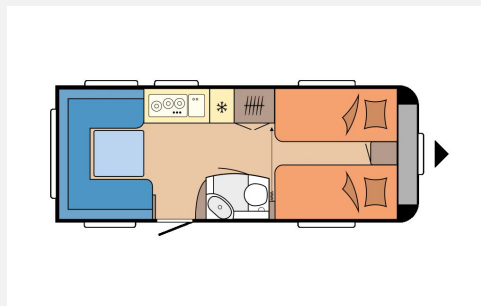

Exposé

Hobby Excellent Edition 540 UL Modell 2026

30.390,- €

MwSt. ausweisbar

Fahrzeug

Grundriss

Technische Daten

Modell-/Baujahr	2026, 2026
Anzahl der Achsen	1
Anzahl Schlafplätze	4
Gesamtlänge	729 cm
Gesamtbreite	230 cm
Höhe	263 cm
Innenhöhe	195 cm
Umlaufmaß	988 cm
Aufbaulänge	611 cm
Leergewicht	1400 kg
Masse in fahrber. Zustand	1423 kg
techn. zul. Gesamtmasse	1750 kg
Zuladung	327 kg
Liegeflächen	Bug (193x82) Bug (193x82) Heck (203x145/135)
Heizung	Truma S 3004
Kühlschrankvolumen	133 l
Wasservorrat	47 l
Abwassertankvolumen	23,5 l
	Rundsitzgruppe
	Einzelbett

Hobby Excellent Edition 540 UL – Modell 2026

Entdecken Sie den neuen Hobby Excellent Edition 540 UL – mit Einzelbetten, gemütlicher Rundsitzgruppe und komfortabler Küchenzeile.

Polstervariante: NYO

Dieses Modell steht ab sofort als Ausstellungsfahrzeug bei uns bereit.