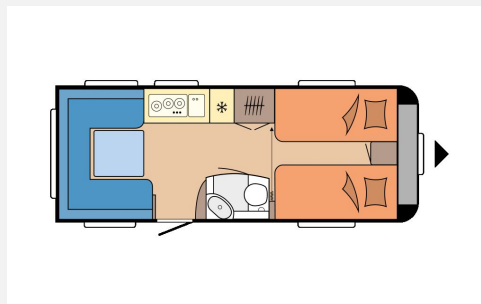

Exposé

Hobby Excellent Edition 540 UL Modell 2026

30.390,- €

MwSt. ausweisbar

Fahrzeug

Grundriss

Technische Daten

Modell-/Baujahr	2026, 2026
Anzahl der Achsen	1
Anzahl Schlafplätze	4
Gesamtlänge	729 cm
Gesamtbreite	230 cm
Höhe	263 cm
Innenhöhe	195 cm
Umlaufmaß	988 cm
Aufbaulänge	611 cm
Leergewicht	1400 kg
Masse in fahrber. Zustand	1423 kg
techn. zul. Gesamtmasse	1750 kg
Zuladung	327 kg
Liegeflächen	Bug (193x82) Bug (193x82) Heck (203x145/135)
Heizung	Truma S 3004
Kühlschrankvolumen	133 l
Wasservorrat	47 l
Abwassertankvolumen	23,5 l
	Rundsitzgruppe
	Einzelbett

Hobby Excellent Edition 540 UL – Modell 2026

Entdecken Sie den neuen Hobby Excellent Edition 540 UL – mit Einzelbetten, gemütlicher Rundsitzgruppe und komfortabler Küchenzeile.

Polstervariante: NYO

Dieses Modell steht ab sofort als Ausstellungsfahrzeug bei uns bereit.