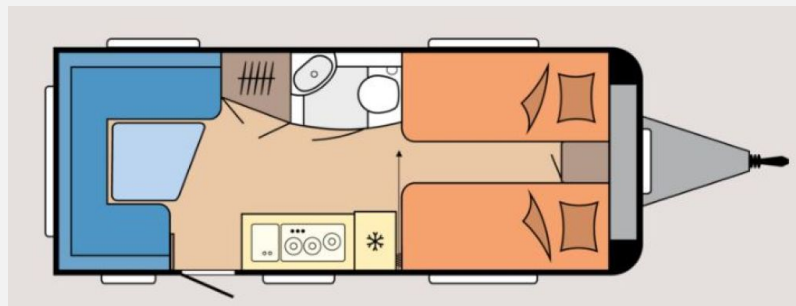

Exposé

Hobby Excellent Edition 495 UL Modell 2026

29.190,- €

MwSt. ausweisbar

Fahrzeug

Grundriss

Technische Daten

Modell-/Baujahr	2026, 2026
Anzahl der Achsen	1
Anzahl Schlafplätze	3
Gesamtlänge	713 cm
Gesamtbreite	230 cm
Höhe	263 cm
Innenhöhe	195 cm
Umlaufmaß	971 cm
Aufbaulänge	595 cm
Masse in fahrber. Zustand	1353 kg
techn. zul. Gesamtmasse	1800 kg
Zuladung	447 kg
Liegeflächen	Bug (193x82) Bug (193x82) Heck (203x155/105)
Heizung	Truma S 3004
Kühlschrankvolumen	133 l
Wasservorrat	25 l
Abwassertankvolumen	23,5 l
	Rundsitzgruppe
	Einzelbett, Doppelbett längs

Hobby Excellent Edition 495 UL – Modell 2026

Entdecken Sie den neuen Hobby Excellent Edition 495 UL – mit Einzelbetten, gemütlicher Rundsitzgruppe und komfortabler Küchenzeile.

Polstervariante: NYO

Dieses Modell steht ab sofort als Ausstellungsfahrzeug bei uns bereit.