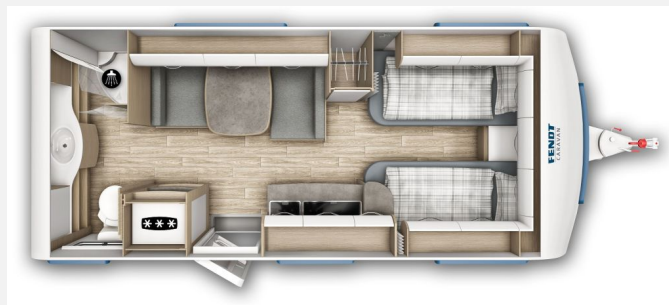

## Technische Daten

<b>Modell-/Baujahr</b>	2026, 2026
<b>Anzahl der Achsen</b>	1
<b>Anzahl Schlafplätze</b>	3
<b>Gesamtlänge</b>	751 cm
<b>Gesamtbreite</b>	232 cm
<b>Höhe</b>	266 cm
<b>Innenhöhe</b>	198 cm
<b>Umlaufmaß</b>	1019 cm
<b>Aufbaulänge</b>	637 cm
<b>Masse in fahrber. Zustand</b>	1467 kg
<b>techn. zul. Gesamtmasse</b>	2000 kg
<b>Zuladung</b>	553 kg
<b>Liegeflächen</b>	Bug (195x85) Bug (200x85) Mitte (190x101/87)
<b>Heizung</b>	Truma Combi 4
<b>Kühlschrankvolumen</b>	133 l
<b>Wasservorrat</b>	25 l
<b>Abwassertankvolumen</b>	24 l
<b>Polster</b>	Pineto
	Mittelsitzgruppe
	Einzelbett, Doppelbett längs

Fendt Bianco Activ 515 SGD – Modell 2026  
Komfortabel reisen mit Stil und Qualität.

Stoffvariante: PINETO

Ausgestattet mit Einzelbetten, großzügigem Heckbad, einer modernen Küchenzeile und einer praktischen Mittelsitzgruppe wird jeder Campingurlaub zur erholsamen Auszeit.

Irrtümer und Änderungen vorbehalten

- Alufelgen, Tempo 100 Zulassung, Antischlingerkupplung AKS, Deichselabdeckung, Stabilstützen, Ein-Schlüssel-Schließsystem
- Ausstellfenster, Außenstauraumklappe, Vorzeltleuchte, Aufbau-tür mit Fenster, Verdunkelungs- und Fliegenschutzrollos
- Insektenschutz-tür 1/1, Festbett, Ambiente-Beleuchtung, LED-Beleuchtung, Lattenrost, Umbaubett, Einzelbetten inkl. Bettverbreiterung
- Umluftanlage, Truma Combi 4, Gasheizung
- 3-Flammkocher, Abfalleimer, Elektroanzündung Kocher, Slim Tower
- Dusche separat, Cassetten-Toilette, Warmwasser, Frischwassertank, Abwasser-Rolltank, Frischwassertank-Anzeige, Heckbad