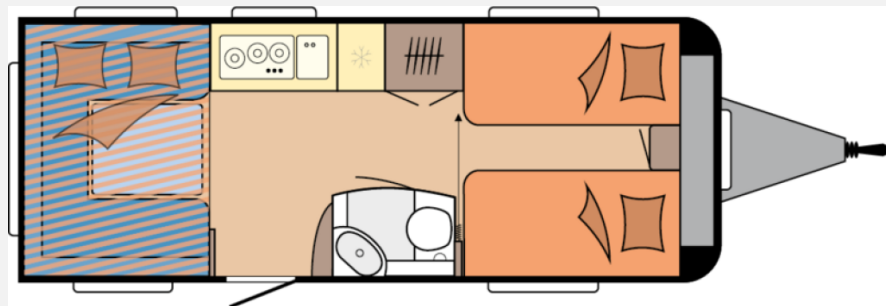

Exposé

Hobby De Luxe 515 UHL Modell 2026 / 2000 kg

31.980,- €

MwSt. ausweisbar

Fahrzeug

Grundriss

Technische Daten

Modell-/Baujahr	2026, 2026
Anzahl der Achsen	1
Anzahl Schlafplätze	6
Gesamtlänge	753 cm
Gesamtbreite	230 cm
Höhe	264 cm
Innenhöhe	195 cm
Umlaufmaß	1012 cm
Aufbaulänge	635 cm
Masse in fahrber. Zustand	1489 kg
techn. zul. Gesamtmasse	2000 kg
Zuladung	511 kg
Liegeflächen	Bug (193x82) Bug (193x82) Heck (203x160) Hubbett (200x129)
Heizung	Truma S 3004
Kühlschrankvolumen	133 l
Wasservorrat	47 l
Abwassertankvolumen	23,5 l
	Rundsitzgruppe
	Doppel-/franz. Bett, Einzelbett, Hubbett, Doppelbett längs

Hobby De Luxe 515 UHL – Modell 2026

Entdecken Sie den neuen Hobby De Luxe 515 UHL – mit Einzelbetten, praktischem Hubbett, Rundsitzgruppe und großzügiger Küche.

Polstervariante: ZESTO

Dieses Modell steht ab sofort als Ausstellungsfahrzeug bei uns bereit.