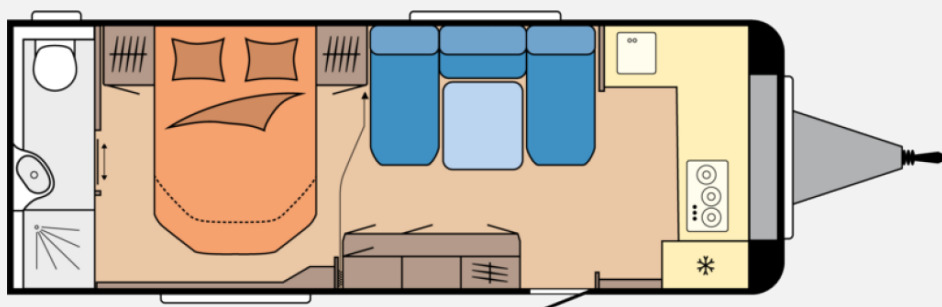

Exposé

Hobby Maxia 660 WQM Abverkauf / 2200 kg

37.390,- €

MwSt. ausweisbar

Fahrzeug

Grundriss

Technische Daten

Modell-/Baujahr	2025, 2025
Anzahl der Achsen	2
Anzahl Schlafplätze	4
Gesamtlänge	833 cm
Gesamtbreite	250 cm
Höhe	263 cm
Innenhöhe	195 cm
Umlaufmaß	1092 cm
Aufbaulänge	716 cm
techn. zul. Gesamtmasse	2200 kg
Liegeflächen	Heck (199 × 139) Bug (200 × 120)
Heizung	Truma Combi 6
Kühlschrankvolumen	157 l
Wasservorrat	47 l
Abwassertankvolumen	23,5 l
	Mittelsitzgruppe
	Doppel-/franz. Bett, Doppelbett quer

Beschreibung

Hobby Maxia 660 WQM Modell 2025 mit einem Queensbett, großer Mittelsitzgruppe, Bugküche und Heckbad ist ein Wohnwagen mit Wohnzimmerfeeling

Natürlich hat auch diese Baureihe wieder die umfangreiche Grundausstattung wie Antischlingerkupplung, Auflaufbremssystem mit automatischer Bremsnachstellung, Fliegenschutztür im Eingang, Verdunkelung und Fliegenschutz an allen Fenstern und Dachhauben, tolles Beleuchtungskonzept, PVC-Bodenbelag strapazierfähig und pflegeleicht, viele Staukästen mit Soft- Close Scharnieren, Winterrückenlehnen, TV-Kabelverlegung, Slim-Tower uvm. Als Sonderausstattung hat der Wagen: