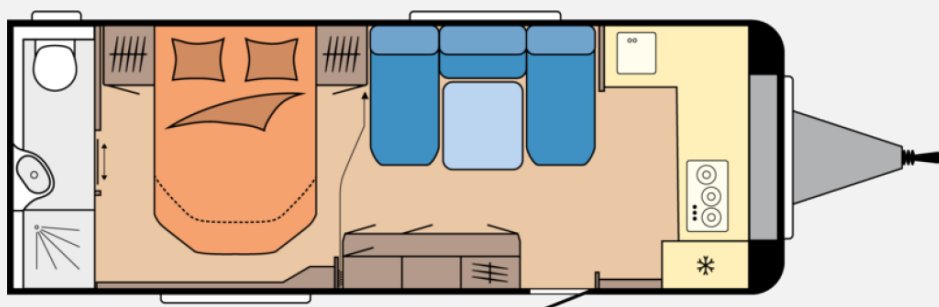

Exposé

Hobby Maxia 660 WQM Abverkauf / 2200 kg

37.390,- €

MwSt. ausweisbar

Fahrzeug

Grundriss

Technische Daten

Modell-/Baujahr	2025, 2025
Anzahl der Achsen	2
Anzahl Schlafplätze	4
Gesamtlänge	833 cm
Gesamtbreite	250 cm
Höhe	263 cm
Innenhöhe	195 cm
Umlaufmaß	1092 cm
Aufbaulänge	716 cm
techn. zul. Gesamtmasse	2200 kg
Heizung	Truma Combi 6
Kühlschrankvolumen	157 l
Wasservorrat	47 l
Abwassertankvolumen	23,5 l
	Mittelsitzgruppe
	Doppel-/franz. Bett, Doppelbett quer

Beschreibung

Hobby Maxia 660 WQM Modell 2025 mit einem Queensbett, großer Mittelsitzgruppe, Bugküche und Heckbad ist ein Wohnwagen mit Wohnzimmerfeeling

Natürlich hat auch diese Baureihe wieder die umfangreiche Grundausstattung wie Antischlingerkupplung, Auflaufbremssystem mit automatischer Bremsnachstellung, Fliegenschutztür im Eingang, Verdunkelung und Fliegenschutz an allen Fenstern und Dachhauben, tolles Beleuchtungskonzept, PVC-Bodenbelag strapazierfähig und pflegeleicht, viele Staukästen mit Soft- Close Scharnieren, Winterrückenlehnen, TV-Kabelverlegung, Slim-Tower uvm.