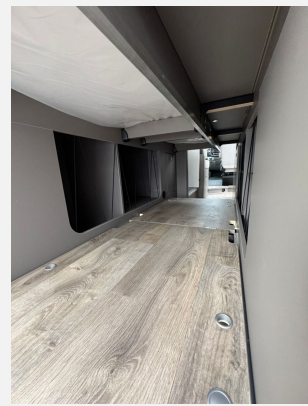

Bei uns beginnt Dein Urlaub

Große Auswahl, kompetente Beratung

B moved LMC ETRVSCO CHAUSSON Sterckeman.