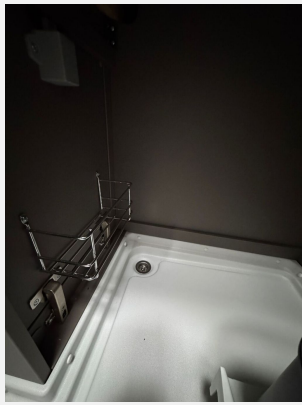

Bei uns beginnt Dein Urlaub

Große Auswahl, kompetente Beratung

B moved LMC ETRVSCO CHAUSSON Sterckeman.