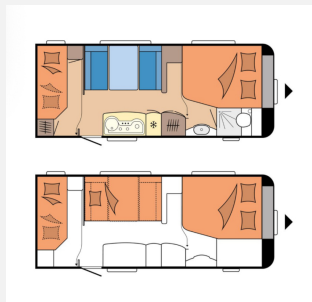

Exposé

Hobby De Luxe 560 KMFe Gepflegt, kaum genut

24.900,- €

Fahrzeug

Grundriss

**Technische Daten**

<b>Anzahl Schlafplätze</b>	6
<b>techn. zul. Gesamtmasse</b>	2000 kg
<b>Infrastruktur</b>	WC
	Mittelsitzgruppe
	Etagenbett, Doppelbett längs

## Beschreibung

EZ 06-2022

Bisher stand der Wohnwagen auf einem Dauerstellplatz im Harz und ist demnach nicht großartig bewegt worden.

- \* Auflastung auf 2.000 kg!!!
- \* Leichtmetallfelgen silber
- \* Dusche im Badezimmer
- \* Ambientebeleuchtung
- \* Inklusive TV-Halterung und SMART-TV
- \* Etagenbett
- \* Großes Doppelbett
- \* Sitzgruppe kann in Doppelbett umgewandelt
- \* raumhoher Kühlschrank mit Gefrierfach