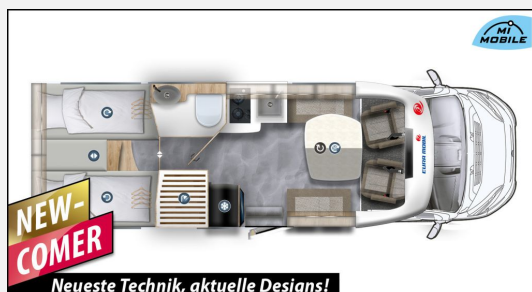

Irrtümer und Änderungen vorbehalten

Ausstattung

- Abstandstempomat, Lederlenkrad, Rußpartikelfilter, ABS, Zentralverriegelung, Regensensor, Spurhalteassistent, Multifunktionslenkrad, ESP, Servolenkung, Notbremsassistent, Sommerreifen
- getönte Scheiben, Heckgarage
- Klimaanlage, Standheizung Fahrerhaus, Gasheizung
- Dusche separat
- Rückfahrkamera, Radio, DAB Radio, TV
- Lichtsensor
- Scheckheft gepflegt

Irrtümer und Änderungen vorbehalten

Bilder