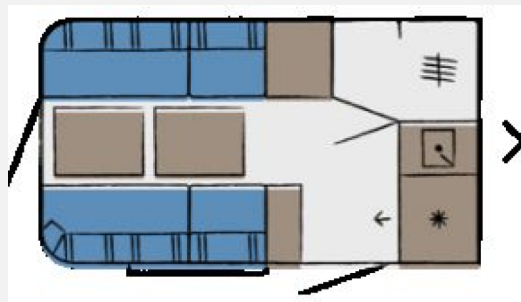

Exposé

Hobby Beachy 360 Vorzelt Dorema Mistral

12.990,- €

Differenzbesteuerung gemäß §25a

Fahrzeug

Grundriss

Technische Daten

Modell-/Baujahr	2023
Anzahl der Achsen	1
Anzahl Schlafplätze	2
Gesamtlänge	509 cm
Gesamtbreite	217 cm
Höhe	268 cm
Aufbaulänge	372 cm
Masse in fahrber. Zustand	736 kg
techn. zul. Gesamtmasse	900 kg
Zuladung	464 kg
max. Auflastung	1200 kg
Liegeflächen	Heck (200x180)
Steckdosen 230V	3
Farbe	weiß
	Face-to-Face Sitzgruppe
	Doppelbett quer