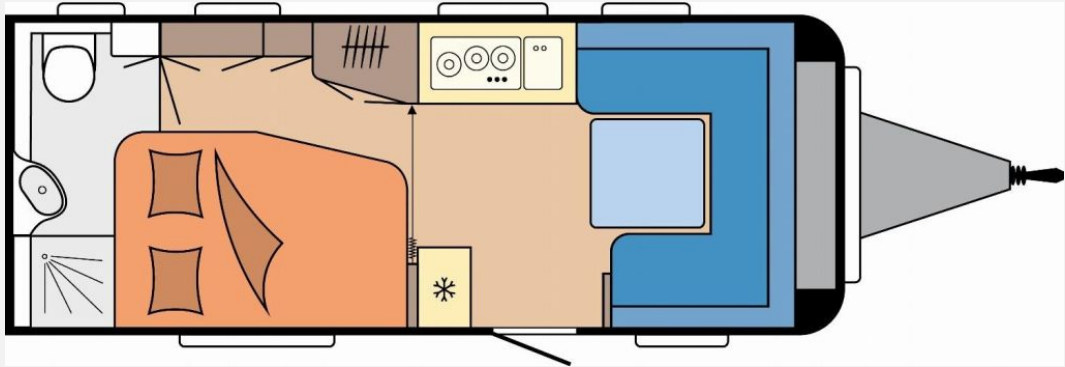

Exposé

Hobby Excellent 540 WFU Auflastung 2000 kg

29.899,- €

MwSt. ausweisbar

Fahrzeug

Technische Daten

Modell-/Baujahr	2025
Anzahl der Achsen	1
Anzahl Schlafplätze	4
Gesamtlänge	728 cm
Gesamtbreite	230 cm
Höhe	264 cm
Umlaufmaß	986 cm
Aufbaulänge	610 cm
Masse in fahrber. Zustand	1377 kg
techn. zul. Gesamtmasse	2000 kg
Zuladung	623 kg
Infrastruktur	WC
Steckdosen 230V	9
Farbe	weiß
	Doppel-/franz. Bett