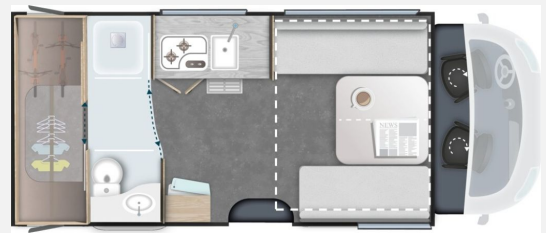

Ausstattung

- WC, Außendusche
- Radio, DAB Radio, Android Auto, Apple CarPlay, Rückfahrkamera
- Solaranlage
- Isofix

Bilder

Bei uns beginnt Dein Urlaub

Große Auswahl, kompetente Beratung

B moved LMC ETRVSCO CHAUSSON Sterckeman.