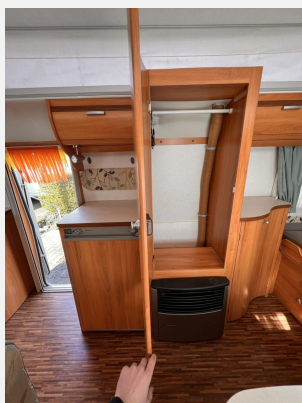

Exposé

Hymer Eriba Touring Troll 552 GT

15.900,- €

Differenzbesteuerung gemäß §25a

Fahrzeug

Technische Daten

Modell-/Baujahr	2008
Anzahl Schlafplätze	2
Gesamtlänge	597 cm
Gesamtbreite	210 cm
Höhe	220 cm
techn. zul. Gesamtmasse	1300 kg
Heizung	Truma
	TÜV neu
	Doppel-/franz. Bett

Ausstattung

- Antischlingerkupplung, Servolenkung
- Fahrradträger, GFK-Dach, Markise
- WC
- Solaranlage

Irrtümer und Änderungen vorbehalten

Bilder

Verkäufer

Volkert Reisemobile
Herr Elmar Kuett
Kirchgasse 7
97776 Eußenheim