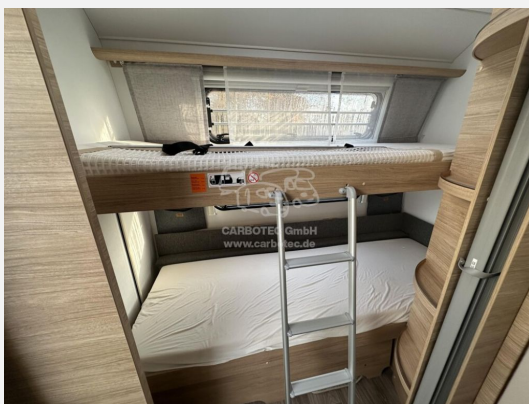

Beschreibung

- Fliegenschutztüre
- Gewichtserhöhung 2.000 kg AAA (Fahrwerk, Bereifung, Alufelgen)
- Spannbetttuch Elfenbein
- Stoffausführung Almeria
- TV-Halter Sky mit Gelenkarm
- Deko-Paket I (119)
- Nicht alles dabei? Weitere Ergänzungen und Umbauten an Ihrem zukünftigen Reisebegleiter nehmen wir gern individuell und genau nach Ihren Wünschen in unserer Fachwerkstatt für Sie vor.

Irrtümer und Änderungen vorbehalten

Ausstattung

- Antischlingerkupplung
- WC

Irrtümer und Änderungen vorbehalten

Bilder