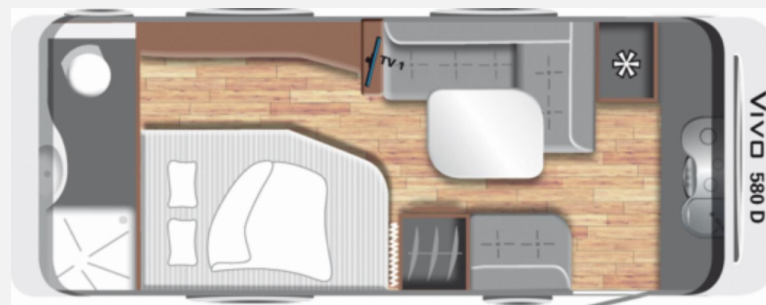

Exposé

LMC Vivo 580 D 2000kg/Vivo-Paket/Polsterstoff Gravel/
front Küche

26.900,- €

MwSt. ausweisbar

Fahrzeug

Grundriss

Technische Daten

Modell-/Baujahr	2023
Anzahl der Achsen	1
Anzahl Schlafplätze	2
Gesamtlänge	789 cm
Gesamtbreite	232 cm
Höhe	257 cm
Innenhöhe	195 cm
Umlaufmaß	1049 cm
Aufbaulänge	650 cm
Masse in fahrber. Zustand	1397 kg
techn. zul. Gesamtmasse	2000 kg
Zuladung	603 kg
Infrastruktur	WC
Liegeflächen	double_couch (200x135)
Heizung	Truma
Wasservorrat	44 l
Abwassertankvolumen	25 l
Polster	Gravel
Farbe	weiß
	Seitensitzgruppe
	Doppel-/franz. Bett

Beschreibung

Vivo Paket

- Abwassertank 25 l rollbar, Frischwassertankanzeige, Dachhaube 960 x 655 mm, Fliegenschutztür, Eingangstür mit Fenster, einteilig inkl. Abfalleimer, Therme für Warmwasserversorgung, Teller für Kurbelstützen, 2x USB-Steckdose für Stromschiene, Indirekte Beleuchtung Oberschränke, Steckdosen 230 V zusätzlich (drei Stück), Außensteckdose 230 V / 12 V / TV / Gas, Dachverstärkung inkl. Vorbereitung für Klimaanlage, Stützrad mit Stützlastanzeige, Gaswarner
- Polster Vivo Gravel
- Zul. Gesamtgewicht 2.000 kg bei 2.000 kg Chassis inkl. Alufelgen
- Überführung

Irrtümer und Änderungen vorbehalten

Ausstattung

- 3-Flammkocher
- Dusche separat

Irrtümer und Änderungen vorbehalten

Bilder

Verkäufer

Ehlers Mobile Welten GmbH & Co.KG
Herr Karsten Steffens
Heinrich-Evers-Straße 4
21769 Lamstedt