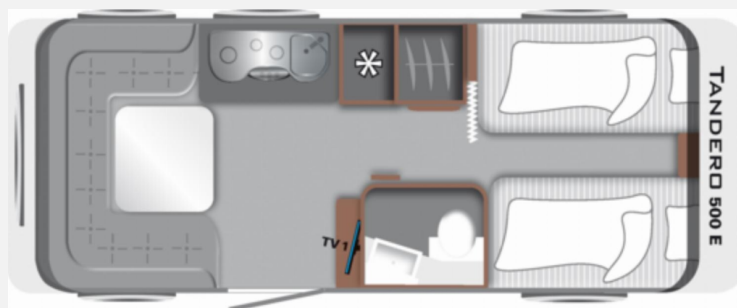

Exposé

LMC Tandero 500 E Duschkpaket/Fliegenschutztür/  
Anti-Schlingerkupplung

27.290,- €

MwSt. ausweisbar

Fahrzeug

Grundriss

**Technische Daten**

<b>Modell-/Baujahr</b>	2023
<b>Anzahl Schlafplätze</b>	4
<b>Gesamtlänge</b>	757 cm
<b>Gesamtbreite</b>	232 cm
<b>Höhe</b>	257 cm
<b>Innenhöhe</b>	198 cm
<b>Umlaufmaß</b>	1040 cm
<b>Masse in fahrber. Zustand</b>	1306 kg
<b>techn. zul. Gesamtmasse</b>	1500 kg
<b>Zuladung</b>	194 kg
<b>Infrastruktur</b>	WC
<b>Liegeflächen</b>	Einzelbett (195/200x83)
<b>Heizung</b>	Truma 3 KW
<b>Kühlschrankvolumen</b>	132 l
<b>Gefriervolumen</b>	25 l
<b>Wasservorrat</b>	44 l
<b>Polster</b>	Dolerit
<b>Steckdosen 230V</b>	4
<b>Farbe</b>	weiß
	Einzelbett

### Dusch-Paket

- Duscharmatur, Duschvorhang mit Schiene, Duschwanneneinlage aus Holz, Duschwanne, City Anschluss mit Schwimmer (im Flaschenkasten) (grundrissabhängig)
- Polster Tandero Dolerit
- Warmwasserversorgung mit Truma Therme
- Deichselabdeckung
- Dachhaube 700x500 VSL
- Gasschlauch
- Fliegenschutztür
- Überführung