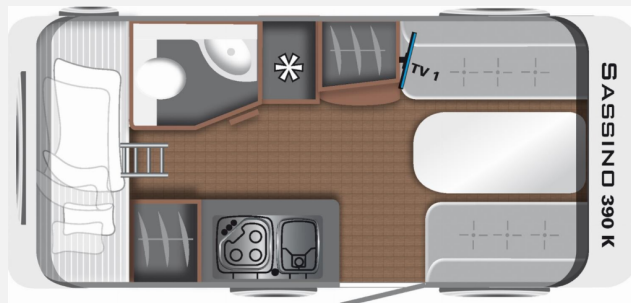

Exposé

LMC Sassino 390 K Fliegenschutztür/
Anti-Schlingerkupplung/1,36t

18.900,- €

MwSt. ausweisbar

Fahrzeug

Grundriss

Technische Daten

Modell-/Baujahr	2024
Anzahl der Achsen	1
Anzahl Schlafplätze	4
Gesamtlänge	623 cm
Gesamtbreite	213 cm
Höhe	265 cm
Innenhöhe	198 cm
Umlaufmaß	905 cm
Aufbaulänge	500 cm
Masse in fahrber. Zustand	924 kg
techn. zul. Gesamtmasse	1360 kg
Zuladung	436 kg
Infrastruktur	WC
Liegeflächen	bunk_bed (192x71)
Heizung	Truma 3KW
Kühlschrankvolumen	132 l
Gefriervolumen	25 l
Wasservorrat	12 l
Polster	Silver Selection
Farbe	weiß
	Face-to-Face Sitzgruppe
	Etagenbett

Beschreibung

- Therme für Warmwasserversorgung
- Polster Sassino Silver Selection
- Zul. Gesamtgewicht 1.360 kg bei 1.360 kg Chassis
- Duschvorhang mit Schiene
- Duschwanne
- Mückenschutztür
- Überführung