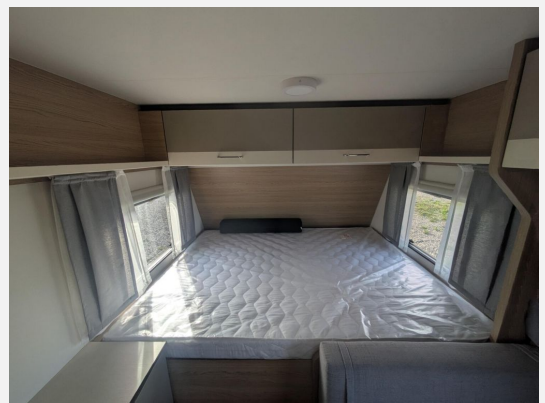

Exposé

LMC Sassino 430 D 1360kg/Fliegenschutztür/12 J
Dichtheitsgarantie

18.900,- €

MwSt. ausweisbar

Fahrzeug

Grundriss

Technische Daten

Modell-/Baujahr	2024
Anzahl der Achsen	1
Anzahl Schlafplätze	3
Gesamtlänge	626 cm
Gesamtbreite	213 cm
Höhe	265 cm
Innenhöhe	198 cm
Umlaufmaß	909 cm
Aufbaulänge	504 cm
Masse in fahrber. Zustand	916 kg
techn. zul. Gesamtmasse	1360 kg
Zuladung	444 kg
Infrastruktur	WC
Liegeflächen	double_couch (196x148)
Heizung	Truma 3KW
Kühlschrankvolumen	132 l
Wasservorrat	21 l
Polster	Silver Selection
Farbe	weiß
	Mittelsitzgruppe
	Doppel-/franz. Bett

Beschreibung

- Polster Sassino Silver Selection
- Zul. Gesamtgewicht 1.360 kg bei 1.360 kg Chassis
- Warmwasserversorgung mit Truma Therme
- Duschvorhang mit Schiene
- Duschwanne
- Fliegenschutztür
- Überführung

Irrtümer und Änderungen vorbehalten

Ausstattung

- Antischlingerkupplung
- GFK-Dach
- Kompressor-Kühlschrank, 3-Flammkocher
- Heckbad

Irrtümer und Änderungen vorbehalten

Bilder

Verkäufer

Ehlers Mobile Welten GmbH & Co.KG
Herr Karsten Steffens
Heinrich-Evers-Straße 4
21769 Lamstedt