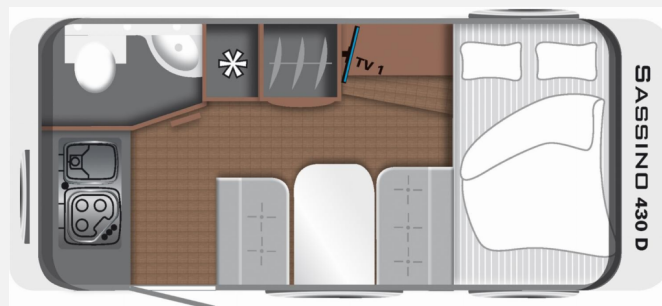

Exposé

LMC Sassino 430 D 1360kg/Fliegenschutztür/12 J
Dichtheitsgarantie

18.900,- €

MwSt. ausweisbar

Fahrzeug

Grundriss

Technische Daten

Modell-/Baujahr	2024
Anzahl der Achsen	1
Anzahl Schlafplätze	3
Gesamtlänge	626 cm
Gesamtbreite	213 cm
Höhe	265 cm
Innenhöhe	198 cm
Umlaufmaß	909 cm
Aufbaulänge	504 cm
Masse in fahrber. Zustand	916 kg
techn. zul. Gesamtmasse	1360 kg
Zuladung	444 kg
Infrastruktur	WC
Liegeflächen	double_couch (196x148)
Heizung	Truma 3KW
Kühlschrankvolumen	132 l
Wasservorrat	21 l
Polster	Silver Selection
Farbe	weiß
	Mittelsitzgruppe
	Doppel-/franz. Bett

Beschreibung

- Polster Sassino Silver Selection
- Zul. Gesamtgewicht 1.360 kg bei 1.360 kg Chassis
- Warmwasserversorgung mit Truma Therme
- Duschvorhang mit Schiene
- Duschwanne
- Fliegenschutztür
- Überführung

Irrtümer und Änderungen vorbehalten

Ausstattung

- Antischlingerkupplung
- GFK-Dach
- Kompressor-Kühlschrank, 3-Flammkocher
- Heckbad

Irrtümer und Änderungen vorbehalten

Bilder

Verkäufer

Ehlers Mobile Welten GmbH & Co.KG
Herr Karsten Steffens
Heinrich-Evers-Straße 4
21769 Lamstedt