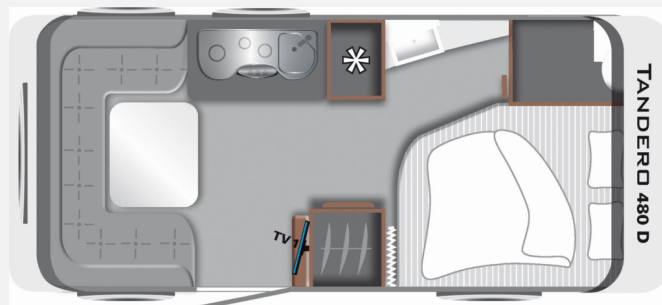

Exposé

LMC Tandero 480 D Fliegenschutztür/Duschpaket/1500kg/
Truma Therme

25.900,- €

MwSt. ausweisbar

Fahrzeug

Grundriss

Technische Daten

Modell-/Baujahr	2024
Anzahl der Achsen	1
Anzahl Schlafplätze	4
Gesamtlänge	696 cm
Gesamtbreite	233 cm
Höhe	261 cm
Innenhöhe	198 cm
Umlaufmaß	980 cm
Aufbaulänge	575 cm
Masse in fahrber. Zustand	1207 kg
techn. zul. Gesamtmasse	1500 kg
Zuladung	293 kg
Infrastruktur	WC
Liegeflächen	double_couch (212x126)
Heizung	Truma 3 KW
Kühlschrankvolumen	131 l
Wasservorrat	44 l
Polster	Runit
Steckdosen 230V	4
Farbe	weiß
	Doppel-/franz. Bett

Beschreibung

- Dusch-Paket (Duscharmatur, Duschvorhang mit Schiene, Duschwanneneinlage aus Holz, Duschwanne, City Anschluss mit Schwimmer (im Flaschenkasten) (grundrissabhängig))
- Polster Tandero Runit
- Zul. Gesamtgewicht 1.500 kg bei 1.500 kg Chassis
- Deichselabdeckung
- Dachhaube 700x500
- Truma Therme
- Fliegenschutztür
- Überführung