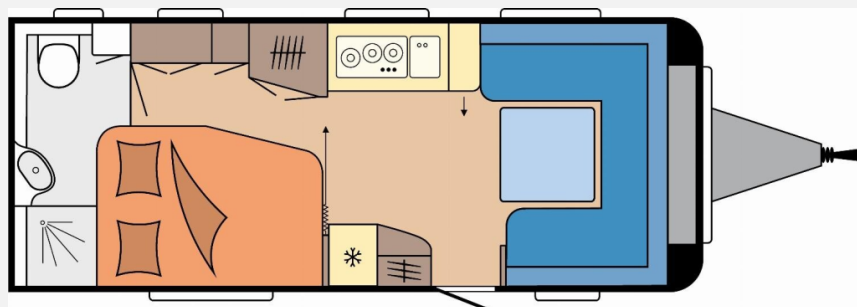

Exposé

Hobby Prestige 560 WFU 2025

31.990,- €

MwSt. ausweisbar

Fahrzeug

Grundriss

Technische Daten

Modell-/Baujahr	2025
Anzahl der Achsen	1
Anzahl Schlafplätze	4
Gesamtlänge	757 cm
Gesamtbreite	250 cm
Höhe	264 cm
Innenhöhe	195 cm
Umlaufmaß	1016 cm
Aufbaulänge	641 cm
Masse in fahrber. Zustand	1531 kg
techn. zul. Gesamtmasse	2000 kg
Zuladung	469 kg
Infrastruktur	WC
Liegeflächen	double_couch (199x139/ 115)
Heizung	Truma Combi
Kühlschrankvolumen	133 l
Gefriervolumen	12 l
Wasservorrat	47 l
Wasservorrat (ink Boiler)	57 l
Abwassertankvolumen	23 l
Polster	Cara
Steckdosen 230V	11
Farbe	weiß
	Doppel-/franz. Bett

Beschreibung

- 2.000 kg Auflastung mit technischer Änderung für Einachser, inkl. Leichtmetallfelgen Silber
- Irrtümer und Änderungen vorbehalten

Ausstattung

- Antischlingerkupplung
- 3-Flammkocher
- Dusche separat, Heckbad