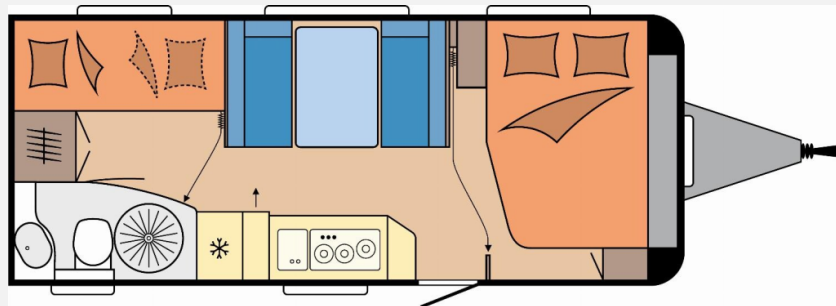

Exposé

Hobby De Luxe 545 KMF - ab Oktober verfügbar

33.500,- €

MwSt. ausweisbar

Fahrzeug

Grundriss

Technische Daten

Modell-/Baujahr	2026
Anzahl der Achsen	1
Anzahl Schlafplätze	3
Gesamtlänge	744 cm
Gesamtbreite	250 cm
Höhe	265 cm
Umlaufmaß	1003 cm
Aufbaulänge	627 cm
Masse in fahrber. Zustand	1491 kg
techn. zul. Gesamtmasse	2000 kg
Zuladung	509 kg
Infrastruktur	WC
Heizung	Truma Combi 4
Polster	Turo
Steckdosen 230V	8
Farbe	weiß
	ehem. Mietfahrzeug
	Mittelsitzgruppe
	Doppel-/franz. Bett, Etagenbett