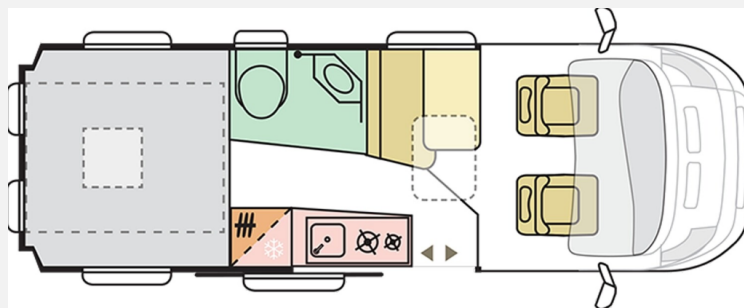

Technische Daten

Modell-/Baujahr	2026
Anzahl der Achsen	2
Leistung	103 KW / 140 PS
Umweltplakette	grün
Schadstoffklasse/-norm	Euro 6e
Basisfahrzeug	Citroen Jumper
Motordetails	140 BlueHDI
Getriebe	Schaltgetriebe
Antriebsart	Frontantrieb
Anzahl Schlafplätze	2
Gesamtlänge	636 cm
Gesamtbreite	205 cm
Höhe	259 cm
Innenhöhe	190 cm
Aufbauart	Campervan
Masse in fahrber. Zustand	3030 kg
techn. zul. Gesamtmasse	3500 kg
Zuladung	470 kg
Infrastruktur	WC
Liegeflächen	double_couch (190x180-170 / (190-175x130))
Sitze mit Gurt	4
Radstand	404 cm
Kraftstoff	Diesel
Heizung	AirTop
Kühlschrankvolumen	84 l
Wasservorrat	90 l
Wasservorrat (ink Boiler)	10 l
Abwassertankvolumen	70 l
Batterie	100 Ah
Polster	Arno
Farbe	grau
	Mittelsitzgruppe, Seitensitzgruppe
	Doppel-/franz. Bett