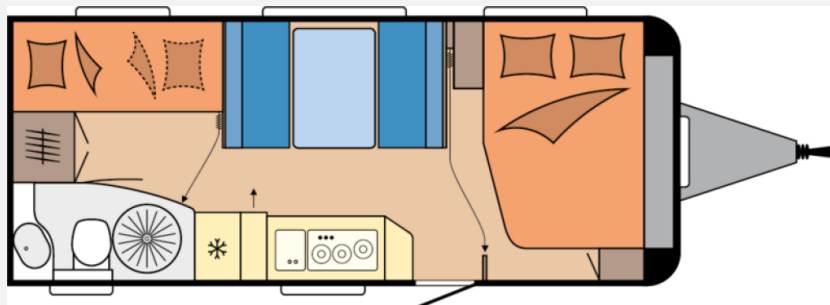

Exposé

Hobby De Luxe 545 KMF Modell 2026 / 2000 kg

31.790,- €

MwSt. ausweisbar

Fahrzeug

Grundriss

Technische Daten

Modell-/Baujahr	2026, 2026
Anzahl der Achsen	1
Anzahl Schlafplätze	5
Gesamtlänge	743 cm
Gesamtbreite	250 cm
Höhe	264 cm
Innenhöhe	195 cm
Umlaufmaß	1003 cm
Aufbaulänge	626 cm
Masse in fahrber. Zustand	1491 kg
techn. zul. Gesamtmasse	2000 kg
Zuladung	509 kg
Liegeflächen	Bug (200 x 138/109) Etagenbett (185 x 70) Etagenbett (185 x 70) Mitte (197 x 112)
Heizung	Truma Combi 6
Kühlschrankvolumen	133 l
Wasservorrat	47 l
Abwassertankvolumen	23,5 l
	Mittelsitzgruppe
	Doppel-/franz. Bett, Etagenbett

Hobby De Luxe 545 KMF – Modell 2026

Entdecken Sie den neuen Hobby De Luxe 545 KMF – mit französischem Bett, Etagenbetten, Mittelsitzgruppe und großzügiger Küche.

Polstervariante: ZESTO

Serienausstattung

- Antischlingerkupplung für mehr Fahrstabilität
- Auflaufbremssystem mit automatischer Bremsnachstellung
- Hobby-CONNECT Bedienpanel mit Bluetooth per App
- Fliegenschutztür Aufbau tür
- Verdunkelungs- und Fliegenschutzrollos an allen Fenstern und Dachhauben
- Modernes Beleuchtungskonzept
- Strapazierfähiger, pflegeleichter PVC-Boden
- Zahlreiche Staufächer mit Soft-Close-Scharnieren
- Winterrückenlehnen für bessere Isolierung
- TV-Kabelverlegung
- Großer Slim-Tower-Kühlschrank
- Bad mit Dusche
- Truma Combi 6
- ... und vieles mehr