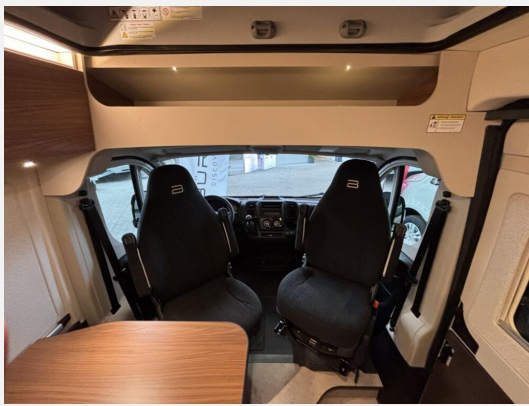

S&E

Mit Aktionswochen bis zu 30% sparen
Jetzt Mieten ab 49 € pro Tag
Top Ausstattung

Stellfeld & Ernst GmbH | Niedersachsenweg 41 | 44309 Dortmund | freizeitfahrzeuge@stellfeld-ernst.de

Sonntag ist Schautag*
Von 11:00 - 16:00 Uhr

*Keine Beratung, kein Verkauf

Stellfeld & Ernst GmbH | Niedersachsenweg 41 | 44309 Dortmund | freizeitfahrzeuge@stellfeld-ernst.de