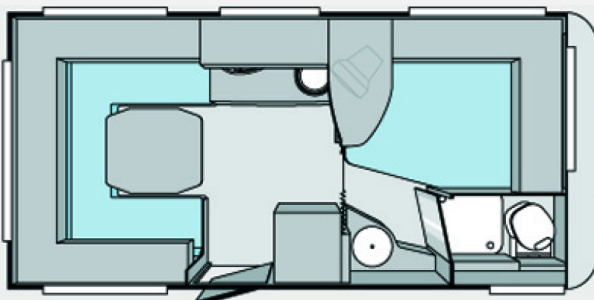

Exposé

Knaus Sport 450 FU 2 Vorzelte

11.900,- €

Fahrzeug

Grundriss

Technische Daten

Modell-/Baujahr	2010, 06/2010
Verfügbarkeit in	3 Tagen ab Bestellung
Anzahl der Achsen	1
Anzahl Schlafplätze	4
Gesamtlänge	662 cm
Gesamtbreite	230 cm
Höhe	257 cm
Umlaufmaß	909 cm
Masse in fahrber. Zustand	1033 kg
techn. zul. Gesamtmasse	1500 kg
max. Auflastung	1400 kg
Infrastruktur	Küche WC
Liegeflächen	Bug (199x138) Heck (202x147/127)
Vorbesitzer	2
	TÜV neu, Gasprüfung neu, im Kundenauftrag
	Rundsitzgruppe
	Doppelbett hinten