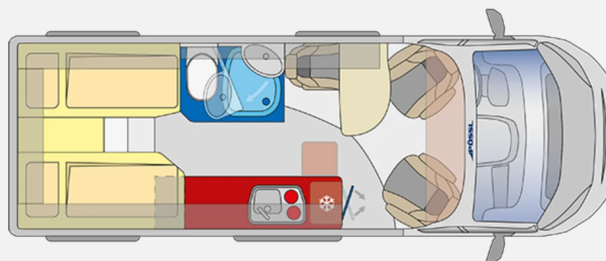

Exposé

Pössl Summit SHINE 640 Sie sparen 4.082,-

74.990,- €

MwSt. ausweisbar

Fahrzeug

Grundriss

Technische Daten

Modell-/Baujahr	2026
Anzahl der Achsen	2
Leistung	132 KW / 180 PS
Basisfahrzeug	Citroen Jumper
Motordetails	2.2 l BlueHDI; Euro 6e
Getriebe	Automatik
Antriebsart	Frontantrieb
Anzahl Schlafplätze	2
Gesamtlänge	636 cm
Gesamtbreite	205 cm
Höhe	258 cm
Innenhöhe	190 cm
Aufbauart	Campervan
techn. zul. Gesamtmasse	3500 kg
max. Auflastung	3500 kg
Infrastruktur	Küche WC
Liegeflächen	Heck (200x80) Heck (190x80)
Sitze mit Gurt	4
Radstand	404 cm
Anhängerlast (gebremst)	2500 kg
Anhängerlast (ungebremst)	750 kg
Kraftstoff	Diesel
Heizung	Truma Combi 6
Kühlschrankvolumen	100 l
Gefriervolumen	8 l
Wasservorrat	100 l
Abwassertankvolumen	110 l
Batterie	95 Ah
Polster	Grigio Lucente
Steckdosen 230V	1
Steckdosen USB	2
Farbe	grau
	Einzelbett