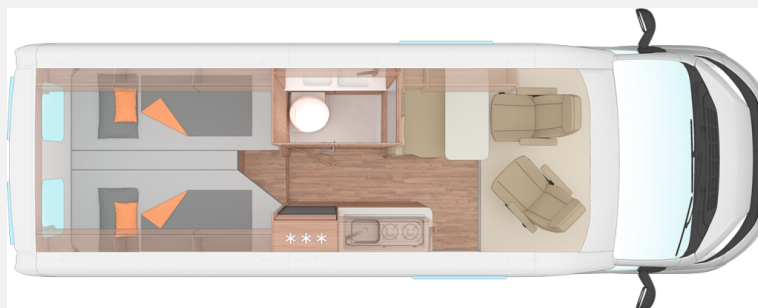

Exposé

Weinsberg CaraBus 630 ME Edition FIRE Modell 2026 / Adaptiver Tempomat

66.950,- €

MwSt. ausweisbar

Fahrzeug

Grundriss

Technische Daten

Modell-/Baujahr	2026, 2026
Anzahl der Achsen	2
Leistung	102 KW / 140 PS
Schadstoffklasse/-norm	Euro 6e
Basisfahrzeug	Fiat
Motordetails	2,2ltr
Getriebe	Automatik
Anzahl Schlafplätze	2
Gesamtlänge	636 cm
Gesamtbreite	205 cm
Höhe	258 cm
Innenhöhe	190 cm
Aufbauart	Campervan
techn. zul. Gesamtmasse	3500 kg
Liegeflächen	Heck (200 x 85) Heck (195 x 85)
Kraftstoff	Diesel
Heizung	Truma Combi 6
Kühlschrankvolumen	95 l
Wasservorrat	102 l
Abwassertankvolumen	90 l
Batterie	95 Ah
	Mittelsitzgruppe
	Einzelbett, Doppel-/franz. Bett, Doppelbett längs

Weinsberg CaraBus 630 ME Edition Fire - Modell 2026

Egal ob es der Kurztrip zum Surfen ans Meer oder der Städtetrip in die Metropolen Europas ist, der Weinsberg ist dein perfekter Begleiter.

Die kompakten Maße des Kastenwagens ermöglichen dir eine größtmögliche Flexibilität und bieten dir dabei aber angenehmen Komfort um den Abend am nächsten See entspannt ausklingen zu lassen.

Folgende Highlights bietet dir dein neuer Reisebegleiter:

Motorvariante 140 PS
Automatikgetriebe
Adaptiver Tempomat
Media Center
Rückfahrkamera
Markise
Alufelgen
Allwetterreifen
Nebelscheinwerfer
Rahmenfenster
Dieseltank 90 Liter
Zweiter Funkschlüssel
Abwassertank isoliert
LED Regenrinne