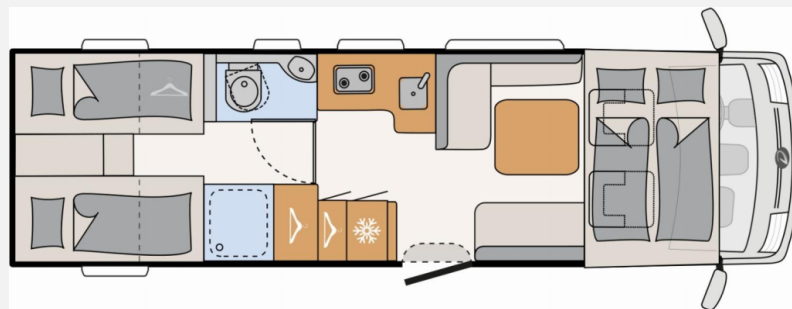

Exposé

Dethleffs XL I 7812-2 XL Platz

158.499,- €

MwSt. ausweisbar

Fahrzeug

Grundriss

Technische Daten

| | |
|----------------------------------|--|
| Modell-/Baujahr | 2026 |
| Anzahl der Achsen | 3 |
| Leistung | 132 KW / 180 PS |
| Schadstoffklasse/-norm | Euro VI |
| Basisfahrzeug | Fiat Ducato |
| Motordetails | 180 MultiJet 3 Power |
| Getriebe | Automatik |
| Antriebsart | Frontantrieb |
| Anzahl Schlafplätze | 5 |
| Gesamtlänge | 860 cm |
| Gesamtbreite | 232 cm |
| Höhe | 304 cm |
| Innenhöhe | 208 cm |
| Aufbauart | Integriert |
| Masse in fahrber. Zustand | 4000 kg |
| techn. zul. Gesamtmasse | 5400 kg |
| Zuladung | 1400 kg |
| Infrastruktur | WC |
| Liegeflächen | Einzelbett (200x80+ 200x80) Hubbett (196x150) |
| Sitze mit Gurt | 5 |
| Radstand | 450 cm |
| Anhängerlast (gebremst) | 1800 kg |
| Anhängerlast (ungebremst) | 750 kg |
| Kraftstoff | Diesel |
| Heizung | ALDE Warmwasser |
| Wasservorrat | 166 l |
| Polster | Wohnwelt Floyd |
| Steckdosen 230V | 7 |
| Steckdosen 12V | 1 |
| Steckdosen USB | 4 |
| Farbe | weiß |
| | L-Sitzgruppe |
| | Einzelbett, Hubbett |

Beschreibung

- Technik Paket (Hydraulische Hubstützen mit automatischer Nivellierung und Wiegefunktion, Top View 360° HD Kamera, Dachklimaanlage)
- Fiat Ducato Maxi ALKO Tiefrahmen 3-Achser (5.400 kg) MultiJet 180 (2,2 l / 132 kW / 180 PS) Heavy Duty, 8-Gang Wandler-Automatikgetriebe
- Wohnwelt Floyd
- Fahrradhalter absenkbar (mit 3 Schienen)
- Stützen (2 Stk.) für Anbau hinten
- Cassettenmarkise Omnistor 6,0 m (elektrisch)
- 5. Sitzplatz mit Sicherheitsgurt
- 2. Aufbauatterie Dual Battery System (Lithium), 140 Ah
- 5G WLAN Router inkl. 4x4 Dachantenne mit 32 Smart TV inkl. Flachbildschirmhalter