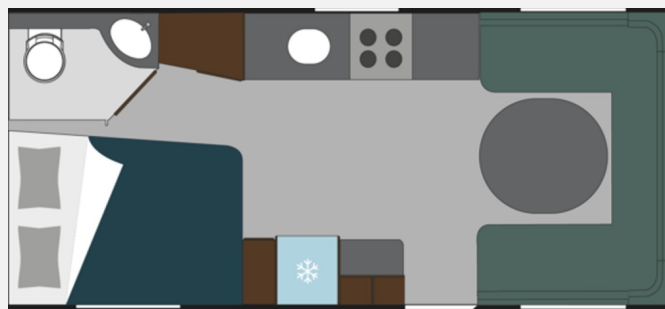

Exposé

Polar Blueline 560 FD Blue Line MJ. 2025

51.900,- €

MwSt. ausweisbar

Fahrzeug

Grundriss

Technische Daten

Modell-/Baujahr	2025
Anzahl der Achsen	1
Anzahl Schlafplätze	4
Gesamtlänge	771 cm
Gesamtbreite	251 cm
Höhe	277 cm
Innenhöhe	194 cm
Umlaufmaß	1018 cm
Aufbaulänge	639 cm
Masse in fahrber. Zustand	1621 kg
techn. zul. Gesamtmasse	2000 kg
Zuladung	379 kg
Infrastruktur	WC
Liegeflächen	double_couch (195x144/122)
Heizung	Alde Warmwasser
Polster	Linnea
Farbe	weiß
	Doppel-/franz. Bett

Beschreibung

- POLAR CONNECT inkl. TERTEK DIGITAL TV Antenne
- German Paket (inkl. Ladebooster, Moskitotür)

Irrtümer und Änderungen vorbehalten

Ausstattung

- Antischlingerkupplung, Antischlingersystem
- Pakete (Autark-Paket, Winterpaket)
- Fußbodenheizung
- Gasbackofen
- Radio/Tuner, DAB Radio