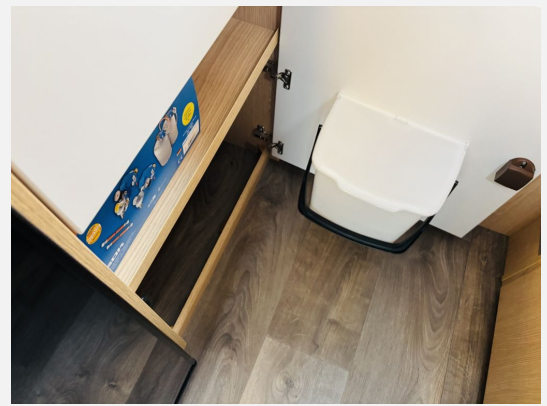

Ausstattung

- Heckgarage, Markise
- Festbett, Ambiente-Beleuchtung
- Klimaanlage
- Android Auto
- Airbag, Scheckheft gepflegt

Bilder

Verkäufer

EB Automobile GmbH
Herr Stefan Spiewok
Werftstraße 9
01139 Dresden