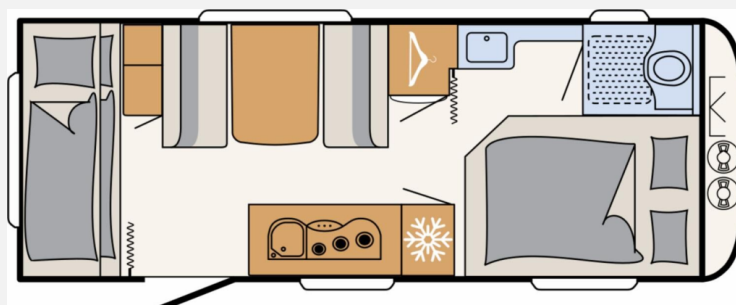

Exposé

Dethleffs Summer Edition 530 FSK

~~29.486,-€~~ **27.899,- €**

MwSt. ausweisbar

Fahrzeug

Grundriss

Technische Daten

Modell-/Baujahr	2026
Anzahl der Achsen	1
Anzahl Schlafplätze	5
Gesamtlänge	788 cm
Gesamtbreite	230 cm
Höhe	282 cm
Innenhöhe	198 cm
Umlaufmaß	1048 cm
Aufbaulänge	660 cm
Masse in fahrber. Zustand	1407 kg
techn. zul. Gesamtmasse	2000 kg
Zuladung	593 kg
Infrastruktur	WC
Liegeflächen	bunk_bed (210x70+ 195x75) double_couch (200x135)
Wasservorrat	38 l
Polster	Ebro
Steckdosen 230V	7
Steckdosen USB	3
Farbe	weiß
	Etagenbett, Doppel-/franz. Bett

Beschreibung

- Dusch-Paket (Duschausstattung inkl. Duscharmatur und -vorhang, City-Wasseranschluss)
- Wohnwelt Ebro

Irrtümer und Änderungen vorbehalten. Bilder und Beschreibungen sind keine verbindlichen Angaben. Bitte sprechen sie mit unserem Verkauf.