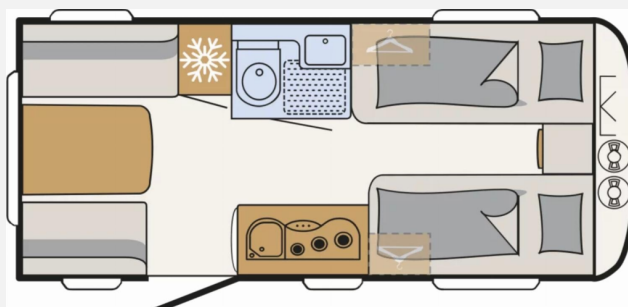

Exposé

Dethleffs Summer Edition 460 EL

~~27.187,-€~~ **25.999,- €**

MwSt. ausweisbar

Fahrzeug

Grundriss

Technische Daten

Modell-/Baujahr	2026
Anzahl der Achsen	1
Anzahl Schlafplätze	3
Gesamtlänge	691 cm
Gesamtbreite	230 cm
Höhe	282 cm
Innenhöhe	198 cm
Umlaufmaß	948 cm
Aufbaulänge	560 cm
Masse in fahrber. Zustand	1260 kg
techn. zul. Gesamtmasse	1700 kg
Zuladung	440 kg
Infrastruktur	WC
Liegeflächen	Einzelbett (200x85+ 190x85)
Wasservorrat	38 l
Polster	Ebro
Steckdosen 230V	6
Farbe	weiß
	Einzelbett