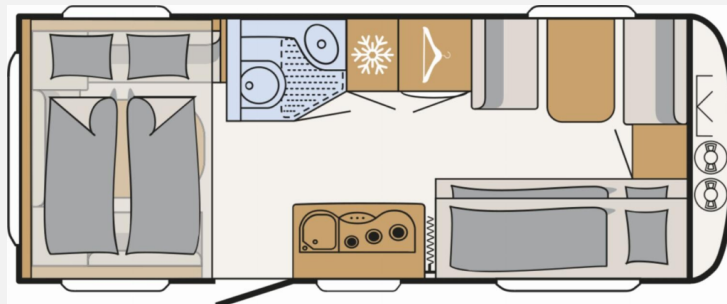

## Technische Daten

|                                  |                                                |
|----------------------------------|------------------------------------------------|
| <b>Modell-/Baujahr</b>           | 2026                                           |
| <b>Anzahl der Achsen</b>         | 1                                              |
| <b>Anzahl Schlafplätze</b>       | 7                                              |
| <b>Gesamtlänge</b>               | 756 cm                                         |
| <b>Gesamtbreite</b>              | 233 cm                                         |
| <b>Höhe</b>                      | 271 cm                                         |
| <b>Innenhöhe</b>                 | 208 cm                                         |
| <b>Umlaufmaß</b>                 | 1040 cm                                        |
| <b>Aufbaulänge</b>               | 623 cm                                         |
| <b>Masse in fahrber. Zustand</b> | 1377 kg                                        |
| <b>techn. zul. Gesamtmasse</b>   | 1600 kg                                        |
| <b>Zuladung</b>                  | 223 kg                                         |
| <b>Infrastruktur</b>             | WC                                             |
| <b>Liegeflächen</b>              | bunk_bed (205x75+ 200x75)<br>Hubbett (200x145) |
| <b>Wasservorrat</b>              | 44 l                                           |
| <b>Polster</b>                   | Granada                                        |
| <b>Steckdosen 230V</b>           | 6                                              |
| <b>Farbe</b>                     | weiß                                           |
|                                  | Etagenbett, Hubbett                            |