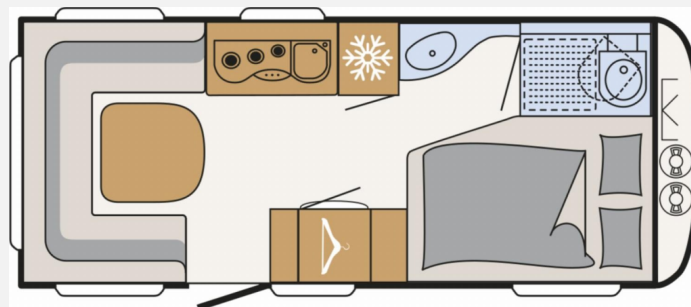

Exposé

Dethleffs c-go Active 495 FR

~~23.185,-€~~ **21.999,- €**

MwSt. ausweisbar

Fahrzeug

Grundriss

Technische Daten

Modell-/Baujahr	2026
Anzahl der Achsen	1
Anzahl Schlafplätze	4
Gesamtlänge	725 cm
Gesamtbreite	233 cm
Höhe	261 cm
Innenhöhe	198 cm
Umlaufmaß	992 cm
Aufbaulänge	588 cm
Masse in fahrber. Zustand	1204 kg
techn. zul. Gesamtmasse	1360 kg
Zuladung	156 kg
Infrastruktur	WC
Liegeflächen	double_couch (200x145/110)
Wasservorrat	44 l
Polster	Granada
Steckdosen 230V	5
Farbe	weiß
	Doppel-/franz. Bett

Beschreibung

- Active-Paket 495 FR (Bereifung auf Alufelge 195 R14 C LI106, 1700 kg und 1800 kg, Auflastung 1.700 kg (inkl. Stahlrad 195 R14 C LI106), Stabilformstützen inkl. großflächige Abstützfüße, Dachhaube Heki II inkl. Baldachin beleuchtet, Fliegengittertüre, 7-Zonen-Matratze aus klimaregulierendem Material, Warmluftanlage, Indirekte Beleuchtung, USB Steckdose für Spot-Schiene, Einbau Klimaanlage vorbereitet, Warmwasserversorgung)
- Wohnwelt Granada