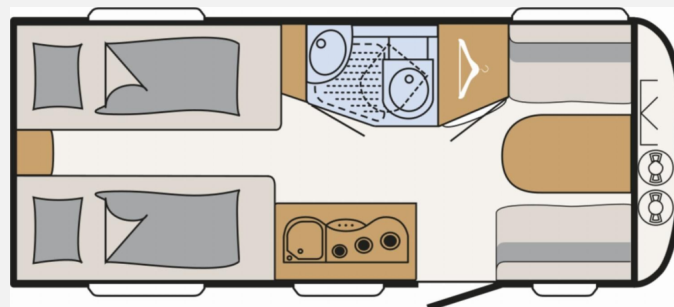

## Technische Daten

<b>Modell-/Baujahr</b>	2026
<b>Anzahl der Achsen</b>	1
<b>Anzahl Schlafplätze</b>	3
<b>Gesamtlänge</b>	675 cm
<b>Gesamtbreite</b>	213 cm
<b>Höhe</b>	265 cm
<b>Innenhöhe</b>	198 cm
<b>Umlaufmaß</b>	968 cm
<b>Aufbaulänge</b>	552 cm
<b>Masse in fahrber. Zustand</b>	982 kg
<b>techn. zul. Gesamtmasse</b>	1200 kg
<b>Zuladung</b>	218 kg
<b>Infrastruktur</b>	WC
<b>Liegeflächen</b>	Einzelbett (200x80+ 195x80)
<b>Wasservorrat</b>	12 l
<b>Polster</b>	Belu
<b>Steckdosen 230V</b>	3
<b>Farbe</b>	weiß
	Einzelbett