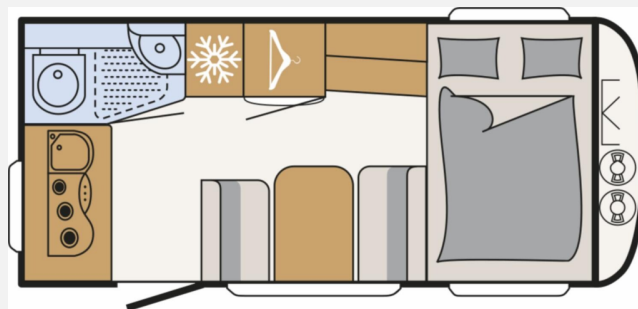

Exposé

Dethleffs c-joy Active 420 QSH

~~19.785,- €~~ **18.499,- €**

MwSt. ausweisbar

Fahrzeug

Grundriss

Technische Daten

Modell-/Baujahr	2026
Anzahl Schlafplätze	3
Gesamtlänge	625 cm
Gesamtbreite	213 cm
Höhe	265 cm
Innenhöhe	198 cm
Umlaufmaß	918 cm
Aufbaulänge	502 cm
Masse in fahrber. Zustand	951 kg
techn. zul. Gesamtmasse	1100 kg
Zuladung	149 kg
Infrastruktur	WC
Liegeflächen	double_couch (195x150)
Wasservorrat	12 l
Polster	Wohnwelt Belu
Steckdosen 230V	3
Farbe	weiß
	Doppel-/franz. Bett

Beschreibung

- Active-Paket 420 QSH (Auflastung 1.360 kg (ohne Fahrgestelländerung), Radzierblenden für 14" Bereifung, Sicherheitskupplung, Stoßdämpfer, Bugfenster, Dachhaube, 700 x 500 mm, Fliegengittertüre, Stauraumklappe vorne rechts 1000x420 mm, Warmluftanlage, USB Steckdose für Spot-Schiene, Zusätzliche Beleuchtung durch LED-Spots, Großer 44 l Frischwassertank, Mobiler 22 l Abwassertank, Warmwasserversorgung)
- Wohnwelt Belu