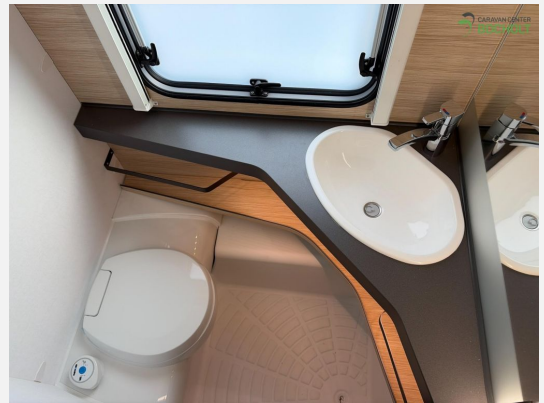

Verkäufer

Caravan Center Bocholt
Verkaufsteam
Wüppings Weide 10 - 13
46395 Bocholt

✉ verkauf@caravan-center-bocholt.de