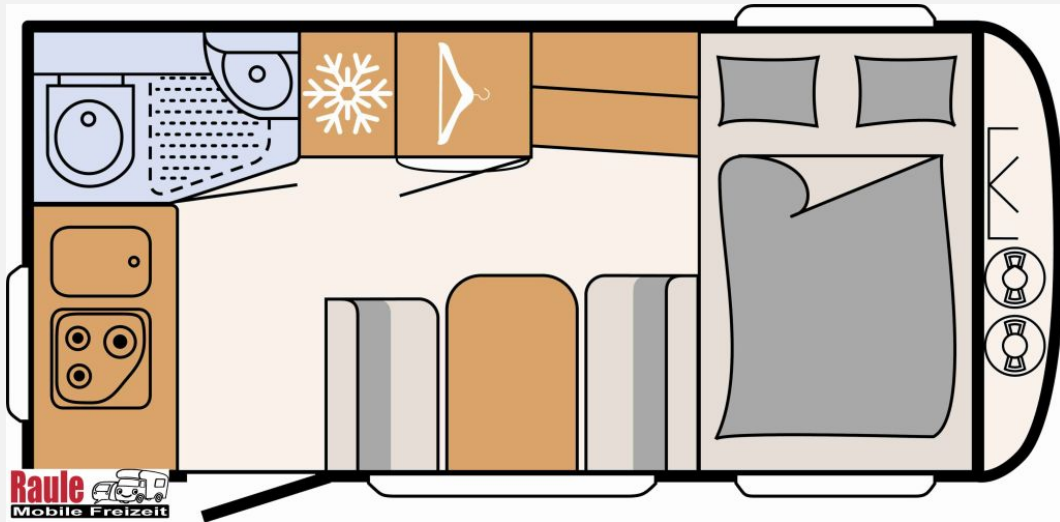

Exposé

Dethleffs c'joy 420 QSH Active

19.349,- €

MwSt. ausweisbar

Fahrzeug

Technische Daten

Anzahl der Achsen	1
Anzahl Schlafplätze	3
Gesamtlänge	625 cm
Gesamtbreite	213 cm
Höhe	265 cm
techn. zul. Gesamtmasse	1100 kg
Infrastruktur	Küche
Farbe	weiß

Beschreibung

Modelljahr: 2026

Grundriss: Querbett, Querbett

Umlaufmaß (cm): 918

Bezüge: Belu

SONDERAUSSTATTUNG

- Active-Paket 420 QSH: Auflastung 1.360 kg (ohne Fahrgestelländerung); Radzierblenden für 14" Bereifung; Sicherheitskupplung; Stoßdämpfer; Bugfenster; Dachhaube, 700 x 500 mm; Fliegengittertüre; Stauraumklappe vorne rechts 1000x420 mm; Warmluftanlage; USB Steckdose für Spot-Schiene; Zusätzliche Beleuchtung durch LED-Spots; Großer 44 l Frischwassertank; Mobiler 22 l Abwassertank; Warmwasserversorgung
- Wohnwelt Belu
- Auflastung 1.500 kg
- Ausstellbares Toilettenraumfenster
- Duschausstattung inkl. Duscharmatur und -vorhang
- Zulassungsdokumente
- Fracht, Vorfracht & Transportversicherung Dethleffs