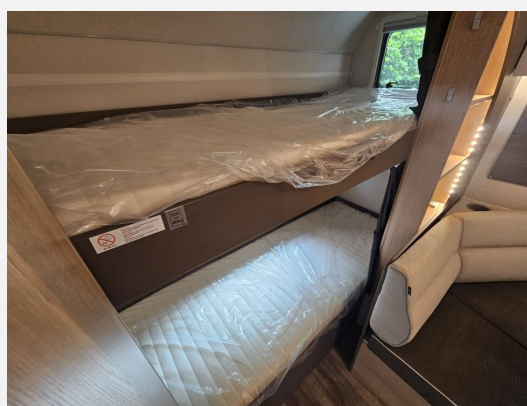

Ausstattung

- Antischlingersystem
- GFK-Dach

Bilder

LMC Videro 580 K		LMC	
Sonderausstatt. (DPR 8, 146,50)		Sonderausstatt. (DPR 8, 146,50)	
Grundpreis	37.500 €	Sonderausstatt. (DPR 8, 146,50)	
– Sonderausstattungen	–8.340 €	Sonderausstatt. (DPR 8, 146,50)	
– Sonderausstattungen	–8.340 €	Sonderausstatt. (DPR 8, 146,50)	
SONDERNACHLASS	32.900 €	Sonderausstatt. (DPR 8, 146,50)	
Gesamtpreis	32.900 €	Sonderausstatt. (DPR 8, 146,50)	
Technische Daten			
Modell	Videro	Stützen	2
Länge (innen/außen)	290/300 cm / 287 cm	Breite	2,00 m
Achslast	600 kg	Eigenbrutto (DPR 142) / 100 %	1.800 kg
Wohnfläche	5,00 m²	Reisbrutto (DPR 142) / 100 %	1.800 kg
Leistung	3,5 kW	Schlafplätze	2
Wasser	200 Liter		
Sonderausstattungen		3.740,00 €	
– Zur Gesamtsumme 1.800 kg bei 1.800 kg Chassis - Chassiswechsel		146,50 €	
– Außensteckdose (230 V / 12 V / TV / Gas)		146,50 €	
– Dusch-Paket		146,50 €	
– Dusch-Paket (Duscharmatur, Duschvorhang mit Schiene, Duschwanneneinlage aus Holz, Duschwanne, City Anschluss mit Schwimmer (im Flaschenkasten) (grundrissabhängig))		146,50 €	
– LMC Home Sensorpaket		146,50 €	
– LMC Home Sensorpaket (Füllstandssensor für Frisch- und Abwassertank, Gasfüllstandssensor, Stützrad mit Stützlastsensor, Reifendrucksensor)		146,50 €	
– Polster Videro Dravit		146,50 €	
– Polster Videro Dravit		146,50 €	

ACDEHNE
Der Partner für Auto und Caravan