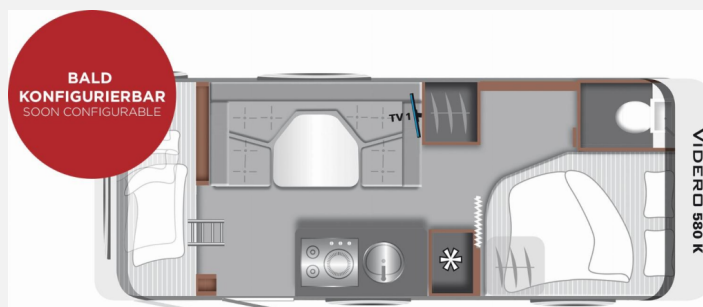

Exposé

LMC Videro 580 K Sondernachlass EUR 8.340,00

32.900,- €

MwSt. ausweisbar

Fahrzeug

Grundriss

Technische Daten

Modell-/Baujahr	2024
Anzahl Schlafplätze	5
Gesamtlänge	790 cm
Gesamtbreite	233 cm
Höhe	261 cm
Innenhöhe	198 cm
Umlaufmaß	1073 cm
Aufbaulänge	658 cm
Masse in fahrber. Zustand	13 kg
techn. zul. Gesamtmasse	13 kg
Zuladung	-13 kg
Infrastruktur	WC
Liegeflächen	double_couch (205x144/104) bunk_bed (201x82+ 197x78)
Farbe	weiß
	Doppel-/franz. Bett, Etagenbett

Beschreibung

- Zul. Gesamtgewicht 1.800 kg bei 1.800 kg Chassis - Chassiswechsel
- Außensteckdose 230 V / 12 V / TV / Gas
- Dusch-Paket (Duscharmatur, Duschvorhang mit Schiene, Duschwanneneinlage aus Holz, Duschwanne, City Anschluss mit Schwimmer (im Flaschenkasten) (grundrissabhängig))
- LMC Home Sensorpaket (Füllstandssensor für Frisch- und Abwassertank, Gasfüllstandssensor, Stützrad mit Stützlastsensor, Reifendrucksensor)
- Polster Videro Dravit