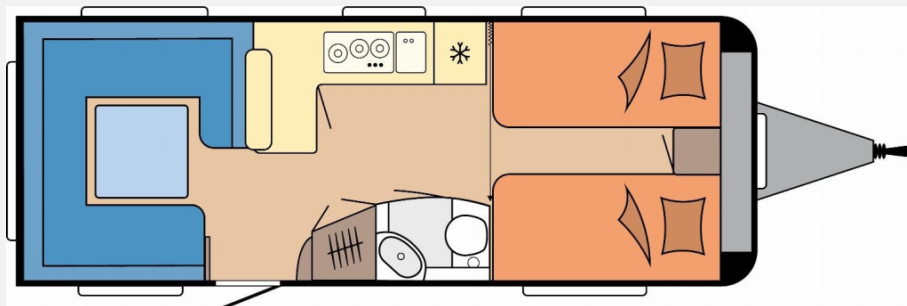

Exposé

Hobby Prestige 620 CL Backofen; Fußbodenerwärmung

40.690,- €

MwSt. ausweisbar

Fahrzeug

Grundriss

Technische Daten

Modell-/Baujahr	2026
Anzahl der Achsen	2
Anzahl Schlafplätze	4
Gesamtlänge	804 cm
Gesamtbreite	250 cm
Höhe	264 cm
Umlaufmaß	1062 cm
Aufbaulänge	687 cm
Masse in fahrber. Zustand	1683 kg
techn. zul. Gesamtmasse	2200 kg
Zuladung	517 kg
Infrastruktur	WC
Heizung	Heizung TRUMA Combi 6 inkl. 10-Liter-Warmwasseraufbereitung und Frostwächterventil
Wasservorrat	45 l
Wasservorrat (inkl Boiler)	55 l
Polster	Serie
Steckdosen 230V	7
Farbe	weiß
	Einzelbett

Beschreibung

- Kocher-Backofen-Kombination inkl. Grill THETFORD
- Auflastung mit technischer Änderung für Tandemachser auf 2.200 kg
- Bettverbreiterung für Einzelbetten inkl. Polster
- Fußbodenerwärmung ab Typ 545