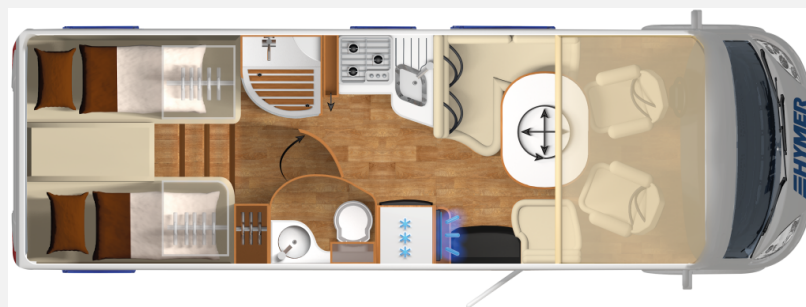

Exposé

Hymer B-Klasse 704 PremiumLine

74.990,- €

Differenzbesteuerung gemäß §25a

Fahrzeug

Grundriss

Technische Daten

Modell-/Baujahr	2017
Erstzulassung	23.05.2017
TÜV	04/2027
TÜV neu	ja
Leistung	96 KW / 130 PS
km Stand	87214 km
Basisfahrzeug	Fiat Ducato Maxi AL-KO 35L 2,3 / 130 PS
Getriebe	Halbautomatik
Anzahl Schlafplätze	5
Aufbauart	Integriert
Sitze mit Gurt	5
Kraftstoff	Diesel
	TÜV neu, Gasprüfung neu

Beschreibung

Zum Verkauf steht ein äußerst gepflegter Hymer B-Klasse 704 PremiumLine mit einer seltenen und besonders gefragten Ausstattung.

Absolutes Alleinstellungsmerkmal: Dieses Fahrzeug bietet **5 zugelassene Sitzplätze und 5 Schlafplätze** – eine Kombination, die bei integrierten Wohnmobilen nur sehr selten zu finden ist. Ideal für Familien oder alle, die mit mehreren Personen komfortabel reisen möchten.

- 5 zugelassene Sitzplätze
- 5 Schlafplätze
- 4,5 t zulässiges Gesamtgewicht mit ca. 1.000 kg Zuladung
- SAT-TV-Anlage
- Solaranlage
- Truma DuoControl mit automatischer Gasflaschenumschaltung
- Fahrradträger am Heck
- Markise
- Rückfahrkamera
- Navigationssystem
- Alufelgen
- Elektrische Trittstufe
- Elektrische Frontscheibenverdunkelung
- Separate Dusche
- Froli-Unterfederungssystem für hohen Schlafkomfort
- Zusatzschloss an der Aufbau-tür für erhöhte Sicherheit

Einsteigen, losfahren und den nächsten Urlaub genießen.

Irrtümer und Änderungen vorbehalten

Ausstattung

- Pakete (Markise)
- 16-Zoll Alufelgen, Tempomat, Multifunktionslenkrad, Rückfahrkamera
- Hubbettverstellung elektrisch, Fahrradträger
- Dusche separat
- Gasumschaltanlage Duo Control mit Crashsensor
- Radio/Tuner, TV-Gerät