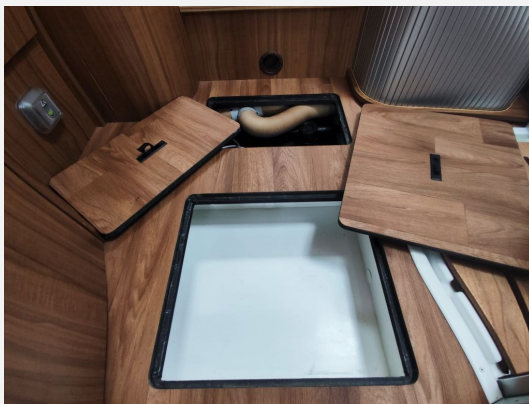

Verkäufer

P-concept Reisemobile
P-concept Verkaufs-TEAM
Harxbütteler Strasse 16
38179 Lagesbüttel

☎ 05303922880

☎ FAX 053039228810

✉ verkauf@p-concept.com