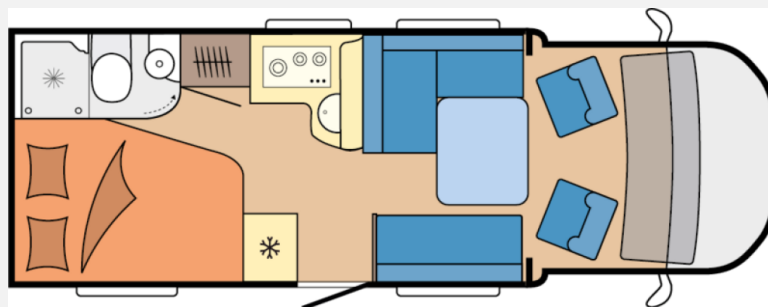

Exposé

Hobby Ontour T 700 F

80.990,- €

MwSt. ausweisbar

Fahrzeug

Grundriss