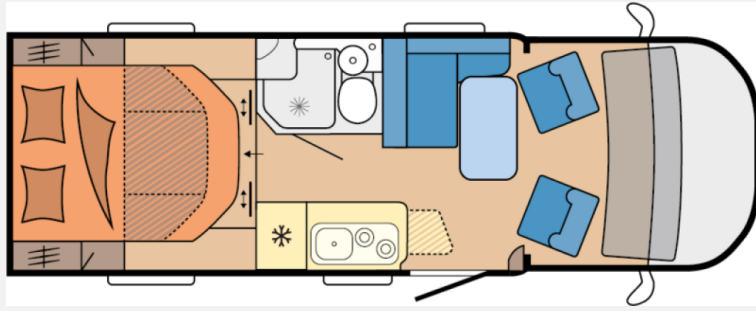

Exposé

Hobby Ontour C 700 GQ Automatik / Navigation / Markise

79.990,- €

MwSt. ausweisbar

Fahrzeug

Grundriss

Technische Daten

Modell-/Baujahr	2026, 2026
Anzahl der Achsen	2
Leistung	102 KW / 140 PS
Schadstoffklasse/-norm	Euro 6e
Basisfahrzeug	Citroen
Getriebe	Automatik
Anzahl Schlafplätze	2
Gesamtlänge	697 cm
Gesamtbreite	223 cm
Höhe	282 cm
Innenhöhe	198 cm
Aufbauart	Teilintegriert
techn. zul. Gesamtmasse	3500 kg
Liegeflächen	Heck (200 x 140)
Kraftstoff	Diesel
Heizung	Truma Combi 4
Kühlschrankvolumen	133 l
Wasservorrat	100 l
Abwassertankvolumen	96 l
Batterie	95 Ah
	L-Sitzgruppe
	Doppel-/franz. Bett, Doppelbett längs

Hobby Ontour C 700 GQ Modell 2026 – Der kompakte Alleskönner für unterwegs

Der Hobby Ontour C 700 GQ Modell 2026 ist der ideale Begleiter für Reisende, die Wert auf Flexibilität, Komfort und moderne Ausstattung legen. Dank seiner durchdachten Raumaufteilung und hochwertigen Verarbeitung bietet dieser kompakte Teilintegrierte maximalen Wohnkomfort auf jeder Reise.