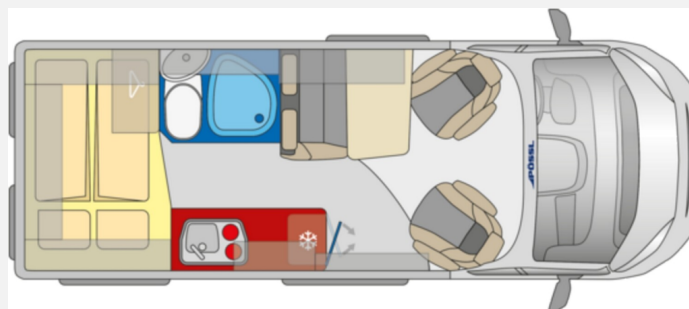

**direkt an
der A1**

Grundriss

Technische Daten

Modell-/Baujahr	2025
Anzahl der Achsen	2
Leistung	103 KW / 140 PS
Umweltplakette	grün
Schadstoffklasse/-norm	Euro 6e
Motordetails	2,2 l MultiJet
Getriebe	Schaltgetriebe
Anzahl Schlafplätze	2
Gesamtlänge	599 cm
Gesamtbreite	205 cm
Höhe	258 cm
Innenhöhe	190 cm
Aufbauart	Campervan
Masse in fahrber. Zustand	2910 kg
techn. zul. Gesamtmasse	3500 kg
Zuladung	590 kg
Infrastruktur	WC
Liegeflächen	double_couch (196x155/ 142)
Sitze mit Gurt	4
Radstand	404 cm
Anhängerlast (gebremst)	2500 kg
Anhängerlast (ungebremst)	750 kg
Kraftstoff	Diesel
Heizung	Truma Combi 4
Kühlschrankvolumen	100 l
Gefriervolumen	8 l
Wasservorrat	100 l
Abwassertankvolumen	92 l
Ladegerät	18 A
Batterie	95 Ah
Polster	Serie Plus: Silver
Steckdosen 230V	2
Farbe	grau
	Seitensitzgruppe
	Doppel-/franz. Bett